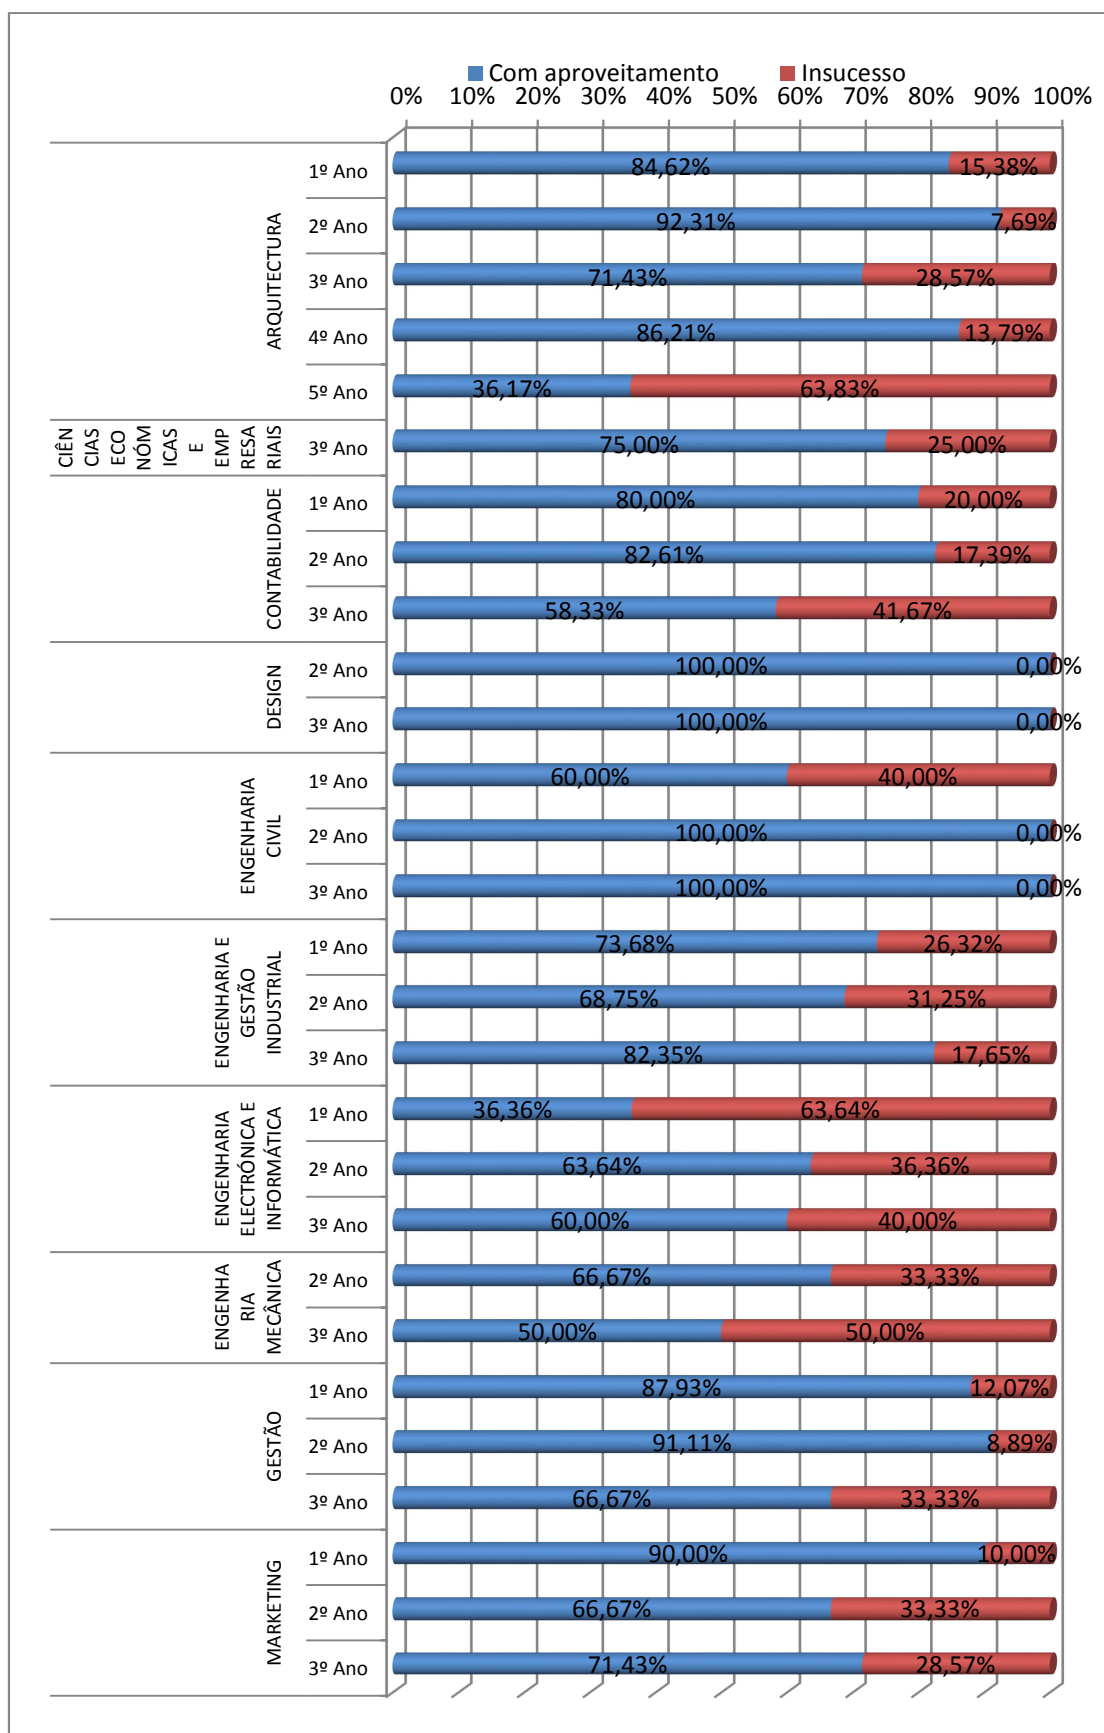

Índice de aproveitamento/insucesso escolar (Ano lectivo 2015/2016)

(1) Os alunos que entregaram a dissertação e que aguardam a defesa são considerados como insucesso escolar